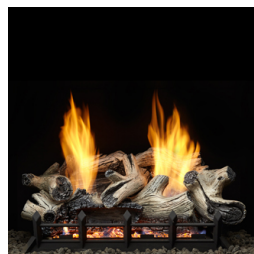

Beachcomber 24