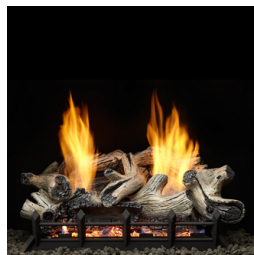

PH 24 Manual Variable Manual Control Valve									
PH24PM	24" PH Burner Propane Gas 36,000 Btu, Propane Gas.	$ 379	26	28	28	Y	Y		
PH24NM	24" PH Burner Natural Gas 36,000 Btu, Natural Gas.	$ 379	Y	28	28	Y	Y		
PH 24 Millivolt Millivolt Control Valve with On/Off Switch and Manual Variable Flame Height Control. Remote Ready									
PH24NV	24" PH Burner Natural Gas 36,000 Btu, Natural Gas.	$ 529	Y	28	28	Y	N		
PH24PV	24" PH Burner Propane Gas 36,000 Btu, Propane Gas.	$ 529	Y	28	28	Y	Y		
Riverwood 18									
RW18-R	18" 6 piece Riverwood Burncrete® refractory log set for Natural Blaze VF 18" burner	$ 249	Y	Y	21	Y	N		
Stony Creek 18									
SC18-R	18" 10pc Stony Creek refractory log set for Natural Blaze VF 18" burner	$ 205	Y	Y	21	Y	Y		
Triple Play 18 Millivolt									
TPB18NV	18" Triple Play Burner Natural Gas 28,000 BTU	$ 785	Y	Y	28	Y	Y		
TPB18PV	18" Triple Play Burner Propane Gas 28,000 BTU	$ 785	Y	28	28	56	Y		
Triple Play 24 Millivolt									
TPB24PV	24" Triple Play Burner Propane Gas 36,000 BTU	$ 815	Y	28	28	Y	Y		
TPB24NV	24" Triple Play Burner Natural Gas 36,000 BTU	$ 815	Y	Y	28	Y	Y		

Beachcomber 18